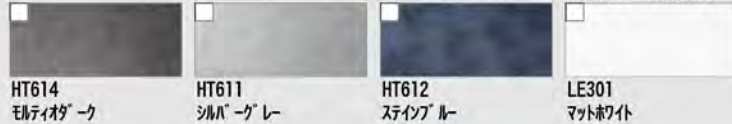

CG合成によるイメージ画像です。

■ 壁パネルカラー アクセント張り

アクセント:ハイクラス

ベース:ベーシッククラス

■ 浴槽カラー ルフレトーン

■ エプロンカラー

■ 床カラー キレイサーモ700 単色

AXご紹介