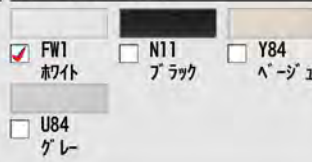

CG合成によるイメージ画像です。

■ 壁パネルカラー アクセント張り

アクセント:ハイクラス

ベース:ベーシッククラス

■ 浴槽カラー ルフレトーン

■ エプロンカラー

■ 床カラー キレイサーモ700 単色

AXご紹介