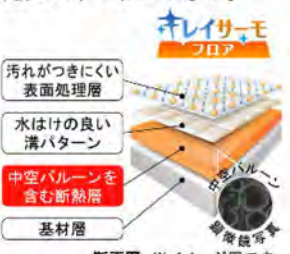

SYSTEM BATHROOM

AX
3 DESIGN
Taste

パツとくるりんぽい排水口

パツとゴミがまとまって、
カンタンにポイッ。

キレイサーモフロア

足元が冷ヤツとしない。

キレイドア

汚れにくい
スッキリデザイン。

サーモバスS

ダブル保温構造でお湯が冷め
にくい。(JIS高断熱浴槽準拠)

浴槽材質

大理石のような上質でつややかな光沢と、
華やかなきらめきのある人工大理石。

ミナモ浴槽

エプロン

フロタ・フロタフック

換気設備

ドア

洗い場側水栓

シャワーヘッド

スライドバー

カウンター

照明

※各写真・イラストはイメージです。見積り内容とは異なる場合がありますので、ご注意ください。