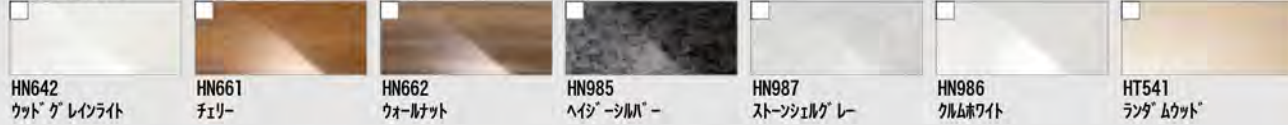

CG合成によるイメージ画像です。

■ 壁パネルカラー アクセント張り

アクセント:ハイクラス

ベース:ベーシッククラス

■ 浴槽カラー ルフレトーン

■ エプロンカラー

■ 床カラー キレイサーモ700 単色

AXご紹介

サーモバスS

ダブル保温構造でお湯が冷め
にくい。(JIS高断熱浴槽準拠)

浴槽材質

大理石のような上質でつややかな光沢と、
華やかなきらめきのある人工大理石。

ミナモ浴槽

エプロン

フロタ・フロタフック

換気設備