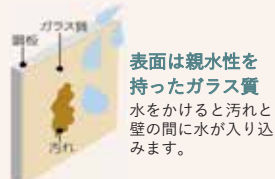

システムバス
RELAXIA
リラクシア Pタイプ

1616サイズ

CHECK !
リラクシア
User'sVoice
Movie

浴室全体を保温材で包み込んだあたたかい浴室。

浴室をたっぷりの保温材で包み、あたたかさを逃さないから冬場の入浴も快適です。

抜群の耐久性を誇る、鋼がベースの頑丈なホーロークリーンパネル。

高品位ホーローだからずっとお手入れカンタン。

表面のガラス質がカビの発生をしっかりガード。キズにも強く、汚れも染み込まないので、普段のお手入れはシャワーで流すだけ。

ホーロークリーン浴室パネル

表面は親水性を持ったガラス質水をかけると汚れと壁の間に水が入り込みます。

マグネットのできること広がる。

ベースが金属でマグネットがつくから、遊びにも収納にも活用できます。

「どこでもラック」を使えば、家族の成長にあわせて棚の数や位置を変更するなど、自由度の高い収納が実現。

FRP 浴槽

ラウンド浴槽
スクエア浴槽

ラウンド浴槽 (ベンチ付)