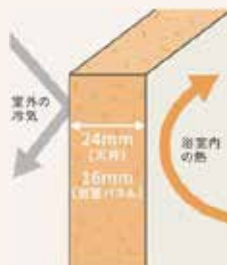

システムバス
RELAXIA
リラクシア Pタイプ

1616サイズ

CHECK !
リラクシア
User'sVoice
Movie

浴室全体を保温材で包み込んだあたたかい浴室。

浴室をたっぷりの保温材で包み、あたたかさを逃さないから冬場の入浴も快適です。

抜群の耐久性を誇る、鋼がベースの頑丈なホーロークリーンパネル。

高品位ホーローだからずっとお手入れカンタン。

表面のガラス質がカビの発生をしっかりガード。キズにも強く、汚れも染み込まないので、普段のお手入れはシャワーで流すだけ。

ホーロークリーン浴室パネル

表面は親水性を持ったガラス質水をかけると汚れと壁の間に水が入り込みます。

マグネットのできること広がる。

ベースが金属でマグネットがつくから、遊びにも収納にも活用できます。

「どこでもラック」を使えば、家族の成長にあわせて棚の数や位置を変更するなど、自由度の高い収納が実現。

FRP 浴槽

ラウンド浴槽
スクエア浴槽

ラウンド浴槽 (ベンチ付)