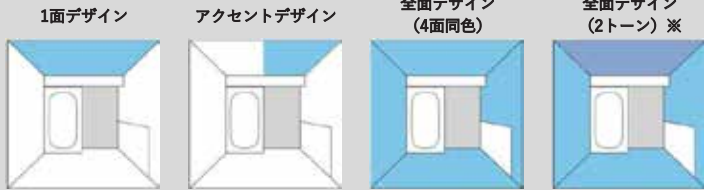

風呂フタ (組み合わせ式) ホワイト

風呂フタフック

シャワーフック(W) マグネット式でどこにでもつけられる

ドア

折戸 (ホワイト)

キーアクリルドア

ミラー

ロングミラー

ホーロークリーン浴室パネル

■レギュラークラス 1面デザイン

■ハイクラス 1面デザイン アクセントデザイン

■ハイクラス 1面デザイン アクセントデザイン 全面デザイン(2トーン・4面同色) ※オプションです。

カラーの入り方

※全面デザインはオプションです。

※正面パネルはハイクラスから選択可能

WEB

カラーシミュレーションで
コーディネート
をチェック!

Pタイプ FRP浴槽

W : ホワイト

D : ベージュ

P : ピンク

H : グリーン