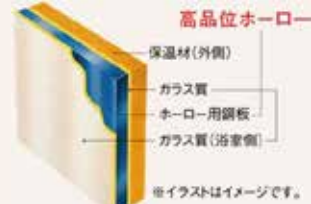

システムバス
RELAXIA
リラクシア Pタイプ

1616サイズ

CHECK !
リラクシア
User'sVoice
Movie

浴室全体を保温材で包み込んだあたたかい浴室。

浴室をたっぷりの保温材で包み、あたたかさを逃さないから冬場の入浴も快適です。

抜群の耐久性を誇る、鋼がベースの頑丈なホーロークリーンパネル。

高品位ホーローだからずっとお手入れカンタン。

表面のガラス質がカビの発生をしっかりガード。キズにも強く、汚れも染み込まないので、普段のお手入れはシャワーで流すだけ。

ホーロークリーン浴室パネル

表面は親水性を持ったガラス質水をかけると汚れと壁の間に水が入り込みます。

マグネットのできること広がる。

ベースが金属でマグネットがつくから、遊びにも収納にも活用できます。

「どこでもラック」を使えば、家族の成長にあわせて棚の数や位置を変更するなど、自由度の高い収納が実現。

FRP 浴槽

ラウンド浴槽
スクエア浴槽

ラウンド浴槽 (ベンチ付)