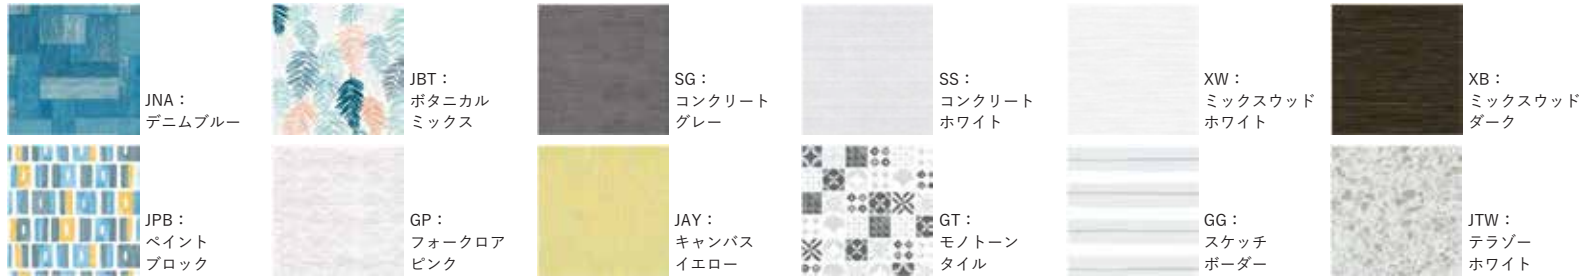

KF3000TTKS 樹脂ホース(シルバー)

シャワーヘッド 標準シャワーヘッド

手すりタイプ T1020SNK

シャワーフックは上下にスライドやお好みの角度に調整可能

照明

天井付ミニ照明 LED (6.9W)

白色 電球色

風呂フタ・風呂フタフック・シャワーフック

風呂フタ (組み合わせ式) ホワイト

風呂フタフック

シャワーフック(W) マグネット式でどこにでもつけられる

ドア

折戸 (ホワイト)

キーアクリルドア

ミラー

ロングミラー

ホーロークリーン浴室パネル

■レギュラークラス 1面デザイン

■ハイクラス 1面デザイン アクセントデザイン

■ハイクラス 1面デザイン アクセントデザイン 全面デザイン(2トーン・4面同色) ※オプションです。

カラーの入り方

※全面デザインはオプションです。

※正面パネルはハイクラスから選択可能

WEB

カラーシミュレーションで
コーディネート
をチェック!

Pタイプ FRP浴槽

W : ホワイト

D : ベージュ

P : ピンク

H : グリーン