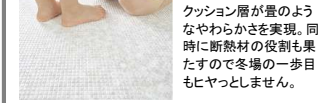

TOTO PRODUCT DESIGN BOOK

システムバスルーム

sazana

スタイル 1616 (1坪サイズ)
HTV1616WSX4*Z

お掃除ラクラクほっカリ床

ひざをついても痛くないやわらかさ
お掃除ラクラク **ほっカリ床**

軽くこすれば汚れスッカリ

床表面に特殊処理を施した親水層の効果で、汚れ落ちがスムーズに。ブラシでのお掃除がラクラクです。

お掃除ラクラクカウンター

カウンターの奥まで手が届くから
ぐるりとすみずみまで洗える
お掃除ラクラク **カウンター**

ぐるりと一周手が届くまで浮島のようなデザイン
壁や浴槽と離すことで、汚れが付きにくいデザインに。
掃除のしにくかったカウンターの奥や側面、カウンター下の壁際まで手が届き、お掃除が簡単です。

お掃除ラクラク鏡

炭素の膜で、
水あかのこびり付きを抑える
お掃除ラクラク **鏡**

表面を炭素の膜で覆ったお掃除ラクラク鏡なら、簡単なお手入れで水あかをラクに落とせます。