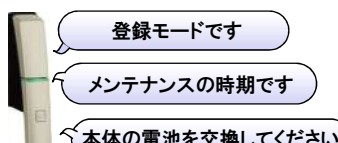

標準装備

■スピーカー搭載

分かりやすい音声ガイドでサポート