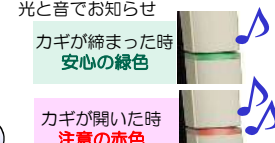

■LED(施錠表示)

カギの開け閉めは、わかりやすく光と音でお知らせ