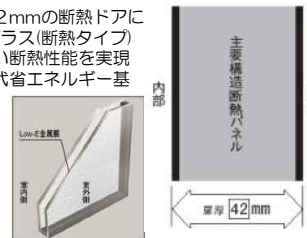

◆ 主要構造

D2仕様

断熱枠と厚さ4.2mmの断熱ドアにLow-E複層ガラス(断熱タイプ)を組合せて、高い断熱性能を実現しました。次世代省エネルギー基準I・II地域以南に対応します。

◆ 枠バリエーション

車椅子もらくらく通れるワイドサイズ

有効開口は、806mm(片開きの標準サイズ)で車椅子での出入りや大きな荷物の出し入れも余裕をもって行うことができます。

◆ 標準シリンダー

* 高性能シリンダーが標準仕様 防犯配慮の装備が大幅に強化 *