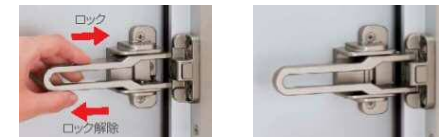

外出時や就寝時に外しておけば、ガラスを破って手や工具を差し入れられても、サムターンを操作して開けられる心配がありません。

◆ 通風・ロック機構付ドアガード

■ 快適さをプラスする 通風機構

ドアガード使用時の全開状態でフックを押込むことで、ドアを少しだけ開けた状態に固定することができます。生活シーンに合せ、玄関の通風・換気が可能になります。

フックを押込んで固定

ボタンを押して固定解除

通風機構使用時

■ さらに安心をプラスする ロック機構

ドアを閉じた状態で、アーム部分を受け側にスライドすることでアームが「かんぬぎ」となり、ドアをロックすることができます。

アームをスライド

ロック機構使用時

注意
・アームとフックを立てたまま開閉をしないでください。破損したり、誤ってガード状態になる可能性があります。
・来訪者確認用。

◆ ドアクローザー

■ ドアの閉まる速度を調整できるバックチェック機構付(標準装備)ドアクローザー

3速ラッチングアクション付です。3区間それぞれの速度調整が行えます。ストップ角度は85°、129°の2箇所です。強風や突風などによる急激なドアの開きにブレーキをかけるバックチェック機構を標準装備。急激なドアの開きによる衝突を防止します。