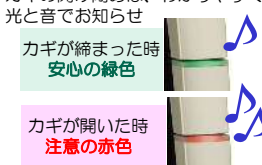

■ LED(施錠表示)

カギの開け閉めは、わかりやすく
光と音でお知らせ