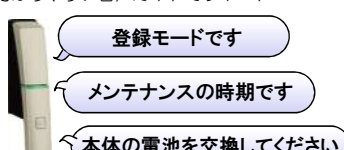

※電池式の場合はボタンを押してからタグキーを近づけて施錠

上のカギが
ロック！

下のカギが
ロック！

リモコンキー

タグキー

スマートフォン

- リモコンキーを持っていれば
ハンドルのボタンを押すだけ
 - ドアから離れていてもリモコン
キーのボタンで開け閉めが可能
- ※操作可能範囲は室外側の3m以内です。

ハンドルにタグキーを近づける
だけでカギを開け閉めできます
※電池式の場合はボタンを押してから
近づけて下さい。

アプリを使って
リモコン操作

※スマートコントロールキー
アプリのダウンロードが
必要です

ポケットに入れたまま
ハンドルのボタンで

※設置環境やスマートフォンの
状態によっては施錠解錠まで最大
12秒かかる場合があります。

標準装備

■ スピーカー搭載

分かりやすい音声ガイドでサポート

■ LED(施錠表示)