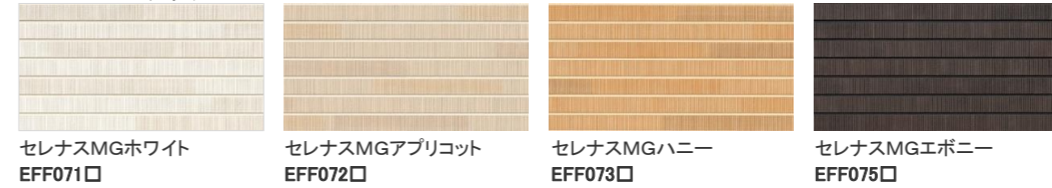

#### 四方合いじゃくり

ここがポイント！

シーリング目地に比べて板の継ぎ目が目立ちにくい。

■ ミラコロ

■ セルクレール

■ エコルセ

■ スプーモ

■ プリレート

■ レントスクラッチ

■ ルボン

■ カルナウッド