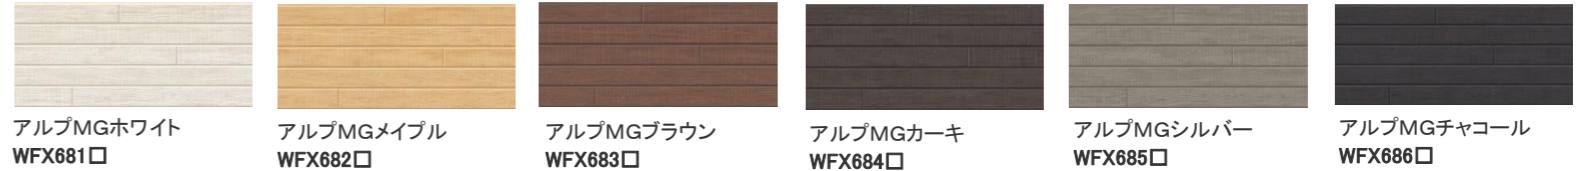

■ルシエルド

■リシエルストーン

■クリレタイル

■ブリティッシュブリック調

■ステディストーン

■フェルティ

■フォストライン

ニチハ独自の塗装技術

「ワイピング塗装」を使用

グッドデザイン賞を受賞したキャストイングウッドと同じ塗装技術です。パティナウッドは縦にも横にも使い勝手の良いリアルな5段木目柄が外観デザインの可能性を広げます。

■パティナウッド

■グレアウッド

■ソルジェストーン

■ネピアストーン調

■コシユカV

マテレMGネイビー EFA1951□  
 マテレMGブラック EFA1952□  
 マテレMGホワイト EFA1953□  
 マテレMGクリアホワイト EFA1954□