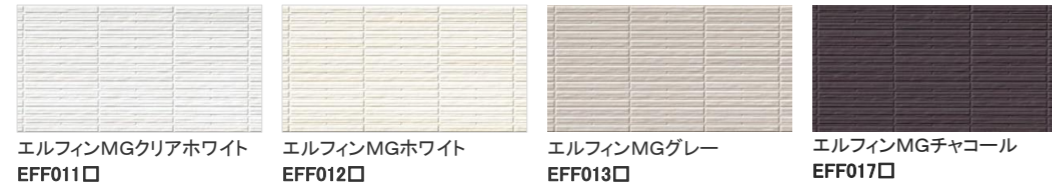

#### 四方合いじゃくり

ここがポイント！

シーリング目地に比べて板の継ぎ目が目立ちにくい。

#### あ 合いじゃくりとは

合わせる板を、2枚とも厚みの半分だけ削り取り、相互に張り合わせる方法をあ合いじゃくり接合といいます。またその半分削り取った部分をあと呼びます。

■ プラトストーン

■ シヤント

■ ミルシュタイン

■ シントア

■ ビストウォール

■ セレンシアル