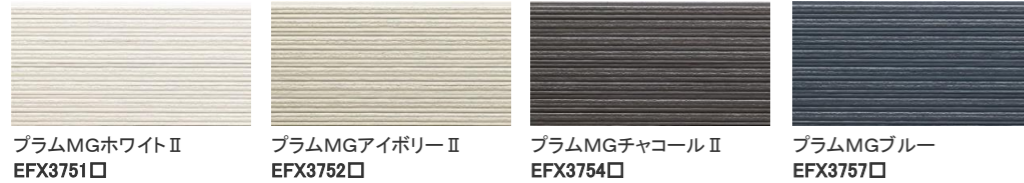

アイリオMGホワイト EFA5651□
アイリオMGベージュ EFA5652□
アイリオMGブラウン EFA5653□
アイリオMGチャコール EFA5654□

■ナチュラルラインV