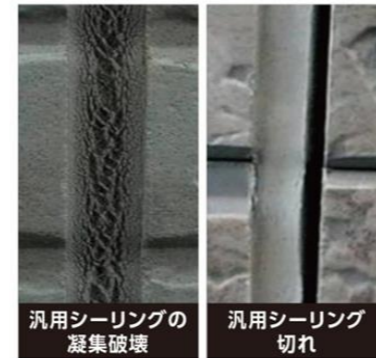

シーリング仕様

汎用シーリングは経年劣化によって凝集破壊や切れなどが発生することがあります。