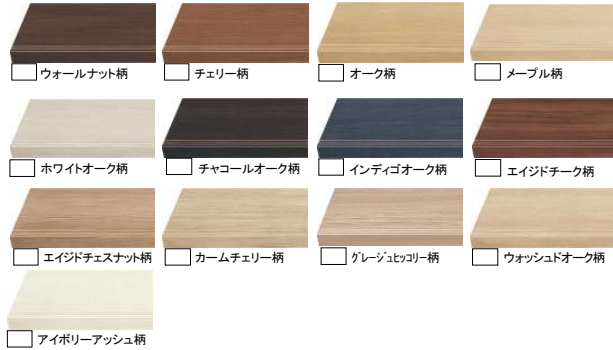

システム階段

■踏み板・上框

■手すり

■側板

■蹴込み板

玄関収納コンボリア

収納 取っ手(塗装タイプ)

●抗菌・抗ウイルス加工

1. ■ミラー ☐ あり ☐ なし
2. ■設置 ☐ 据え置き ☐ フロート

床材

PLフローア-S

建具とコーディネートできる5柄、さまざまなインテリアに対応する個性的な5柄をラインナップ。

仕様

※1 表面保護のためワックスもかけられませんが、床材表面の塗膜性能は劣化していきません。
※2 球状及び金属製キャスターや、小径のキャスター付き家具はご使用をお避けください。へこみや傷が発生する場合があります。