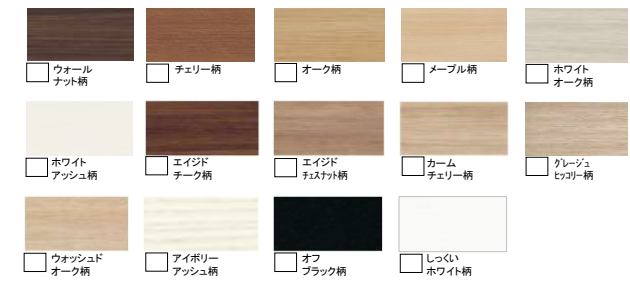

システム階段

■踏み板・上框

■手すり

■側板

■蹴込み板

玄関収納コンボリア

収納 取っ手(塗装タイプ)

●抗菌・抗ウイルス加工

1. ■ミラー ☐ あり ☐ なし
2. ■設置 ☐ 据え置き ☐ フロート

床材

PLフローア-S

建具とコーディネートできる5柄、さまざまなインテリアに対応する個性的な5柄をラインナップ。

仕様

※1 表面保護のためワックスもかけられませんが、床材表面の塗膜性能は劣化していきません。
※2 球状及び金属製キャスターや、小径のキャスター付き家具はご使用をお避けください。へこみや傷が発生する場合があります。