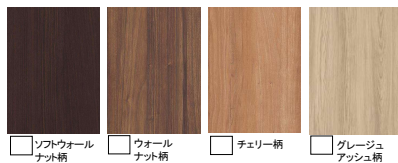

システム階段

■踏み板・上框

■手すり

■側板

■蹴込み板

玄関収納コンボリア

収納 取っ手(塗装タイプ)

●抗菌・抗ウイルス加工

1. ■ミラー ☐ あり ☐ なし
2. ■設置 ☐ 据え置き ☐ フロート

床材

PLフローア-S

建具とコーディネートできる5柄、さまざまなインテリアに対応する個性的な5柄をラインナップ。

仕様

※1 表面保護のためワックスもかけられませんが、床材表面の塗膜性能は劣化していきません。
※2 球状及び金属製キャスターや、小径のキャスター付き家具はご使用をお避けください。へこみや傷が発生する場合があります。