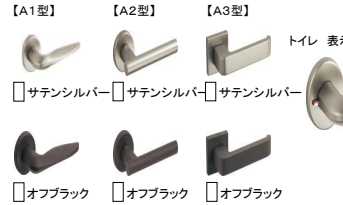

開き戸／上吊り引戸／アウトセット引戸／戸車引戸 (敷居納まり・両側ソフトクローズ付き)

●パネルタイプ ●採光タイプ

●トイレ・洗面タイプ

ハンドル ※下番はハンドルに合わせて変更となります。

引手

建具・敷居

- 枠
 - 扉同色
 - その他
- 敷居
 - 扉同色
 - その他

●抗菌・抗ウイルス加工

フラットドアストッパー

収納用建具 折れ戸 (直付レール) / 開き戸 (3方枠)

●フラットタイプ

収納 取っ手 (塗装タイプ)

建具・直付レール

- 枠
 - 扉同色
 - その他
- 直付レール
 - シルバー
 - ブロンズ
 - ノン下レール
 - 4方枠

色柄バリエーション

Natural color