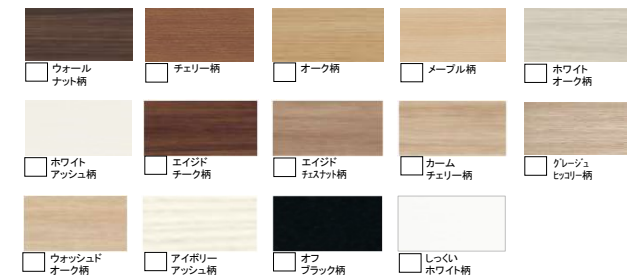

システム階段

■踏み板・上框

■手すり

■側板

■蹴込み板

玄関収納コンボリア

収納 取っ手(塗装タイプ)

●抗菌・抗ウイルス加工

1. ■ミラー ☐ あり ☐ なし
2. ■設置 ☐ 据え置き ☐ フロート

床材

PLフローア-S

建具とコーディネートできる5柄、さまざまなインテリアに対応する個性的な5柄をラインナップ。

仕様

※1 表面保護のためワックスもかけられませんが、床材表面の塗膜性能は劣化していきません。
※2 球状及び金属製キャスターや、小径のキャスター付き家具はご使用をお避けください。へこみや傷が発生する場合があります。