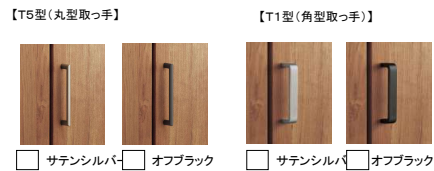

収納 取っ手(塗装タイプ)