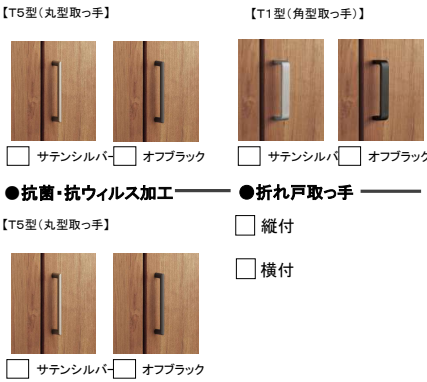

開き戸／上吊り引戸／アウトセット引戸／戸車引戸 (敷居納まり・両側ソフトクローズ付き)

●パネルタイプ ●採光タイプ

●トイレ・洗面タイプ

ハンドル ※下番はハンドルに合わせて変更となります。

引手

建具・敷居

- 枠
 - 扉同色
 - その他
- 敷居
 - 扉同色
 - その他

●抗菌・抗ウイルス加工

フラットドアストッパー

収納用建具 折れ戸 (直付レール) / 開き戸 (3方枠)

●フラットタイプ

収納 取っ手 (塗装タイプ)

建具・直付レール

- 枠
 - 扉同色
 - その他
- 直付レール
 - シルバー
 - ブロンズ
 - ノン下レール
 - 4方枠

色柄バリエーション

Natural color

オプション

造作部材

システム階段

■踏み板・上框

■手すり

■側板

■蹴込み板

玄関収納コンボリア