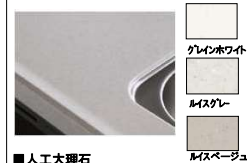

■人工大理石
キッチンを引き立て美しくなめらかな質感が魅力のワークトップです。