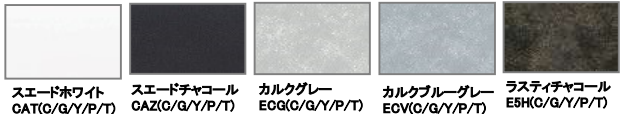

SYSTEM KITCHEN

KT

※イメージのためお見積りの内容とは異なる場合がございます。

□COLOR VARIATION(カラーバリエーション)□

Door

扉/01 シリーズ

*クラロウオールナットは自然なテイストを表現するため同色であってもキッチンセット全体の中で木目が揃わない場合があります。

■木目柄・艶消し

■抽象柄・艶消し

■木目柄・鏡面/光沢

■抽象柄・単色/光沢

■木目柄・艶消し

扉/02 シリーズ

Handle

※扉のカラーによってお選びいただける取手が異なります。

◆ ワークトップ