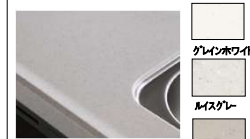

SYSTEM KITCHEN

KT

※イメージのためお見積りの内容とは異なる場合がございます。

□COLOR VARIATION(カラーバリエーション)□

Door

扉/01 シリーズ

*クラロウオールナットは自然なテイストを表現するため同色であってもキッチンセット全体の中で木目が揃わない場合があります。

■木目柄・艶消し

■抽象柄・艶消し

■木目柄・鏡面/光沢

■抽象柄・単色/光沢

■木目柄・艶消し

扉/02 シリーズ

Handle

※扉のカラーによってお選びいただける取手が異なります。

◆ ワークトップ