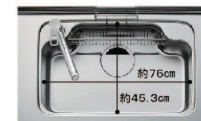

■ 取手 ※取手もお選び頂けます。

Mブラック	Rシャインブラック	Jシルバー	Fブラック	Gシャインブラック	Eシルバー
スリム取手	スリム取手	スリム取手	スリム取手	スリム取手	スリム取手

■ ワークトップ 人造大理石

グループ1

OW ベンチホワイト

■ シンク ステンレス

スリムス

ワークトップ

人造大理石トップ

インテリアに合わせてカラーコーディネート。耐久性にも優れた人造大理石トップです。

手前の水返しはすっきりスマートな形状に。

シンク

※表示寸法は内寸法です。深さ約19.5cm
※水栓の位置は左右が選べます。

ステンレス排水口
スキットシンク

シンクの中のお手入れもシンクまわりの片づけも、スキットとはかどるシンクです。

まな板スタンド付ワイヤーポケット