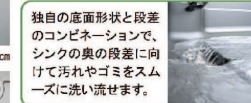

人造大理石トップ

インテリアに合わせてカラーコーディネート。耐久性にも優れた人造大理石トップです。

手前の水返しはすっきりスマートな形状に。

シンク

※表示寸法は内寸法です。深さ約19.5cm
※水栓の位置は左右が選べます。

ステンレス排水口
スキットシンク

シンクの中のお手入れもシンクまわりの片づけも、スキットとはかどるシンクです。

まな板スタンド付ワイヤーポケット