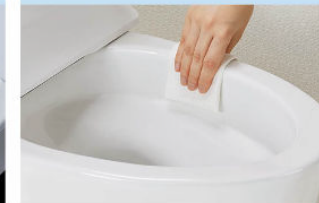

2024年度標準仕様

ほ ベーシアシャワートイレ

"YBC-B30S/BW1 DT-B383GN/BW1"

INAX

3DCGによるイメージ画像です。
反対側に設置されている商品がある場合は表示されておりません。

3Gグレード 機能表

グレード別機能	お掃除リフトアップ(手動)	フルオート便器洗浄(男子小洗浄なし)	鉢内スプレー	Wパワー脱臭		
キレイ機能	ビデ専用ノズル	パワーストリーム洗浄	スッキリノズルシャッター	ノズルお掃除モード	ノズルそうじ	ノズルオートクリーニング
	ノズル先端着脱	キレイ便座	便フタワンタッチ着脱	抗菌樹脂(ISO抗菌準拠)		
エコ機能	超節水ECO5	スーパー節電	ワンタッチ節電(8h)	電源スイッチ		
洗浄機能	おしり洗浄(泡ジェット洗浄)	ビデ洗浄(泡沫ソフト)	おしりワイド洗浄	おしりターボ洗浄	スーパーワイドビデ洗浄	ノズル位置調節
快適機能	暖房便座	リモコン	スローダウン便座	便座ヒーターオートOFF	着座センサー	点字対応

カラーバリエーション

リモコンデザイン

壁リモコン

キレイ機能

アクアセラミック

従来の衛生陶器ではできなかった「ガンコな水アカ」も「汚物」もどちらも落とせる、お掃除ラクラクな衛生陶器です。

パワーストリーム洗浄

強力な水流が便器鉢内のすみずみまで回り、少ない水でもしっかり汚れを洗い流します。

フチレス形状

便器のフチを丸ごとなくし、サッとひと拭き、お掃除ラクラクです。

紙巻器

カラーバリエーション
棚付2連紙巻器 CF-AA64/WA

タオルリング

スタンダードシリーズ タオルリング KF-91A

コンパクトなフォルム

お掃除リフトアップ

お掃除しやすいフォルム

鉢内スプレー

器の表面を濡らし、汚物汚れをつにくるのでお掃除もラクラク。

※写真はイメージです。便器形状により塗布範囲が異なる場合があります。

フルオート便器洗浄

便座から立ち上がると自動で洗浄するので流し忘れの心配もありません。

Wパワー脱臭

便座すると自動で脱臭。