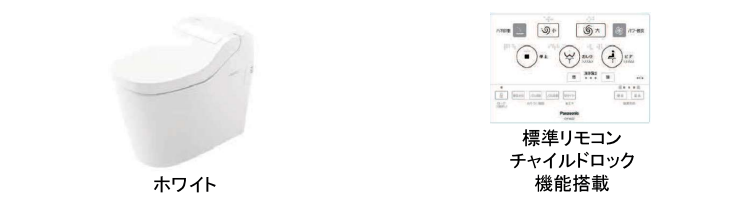

色柄 リモコン

ホワイト
標準リモコン
チャイルドロック
機能搭載