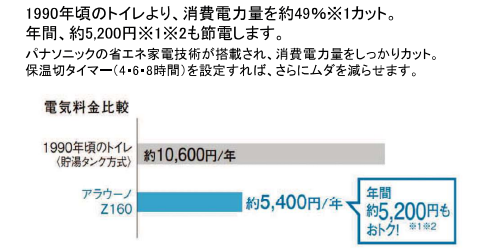

清潔機能をはじめ、多彩な機能が充実。

※ご提案いたしましたアラウーノは「タイプ2」です。
※画像はイメージです。組合せなどはお見積書をご確認ください。
小物は付属しておりません。

トリプル汚れガード

泡のクッションで受け止める「ハネガード」(リモコン式)
フチの立ち上がりで、外に垂れ出しにくい「タレガード」。
便座と便器の合わせ技でせき止める「モレガード」。

節電性能

激落ちバブル スパイラル水流 スキマレス設計 ステンレスノズル スゴピカ素材(有機ガラス系)

流すたびに、「2種類の泡」と「パワフルな水流」でしっかりおそうじします。
勢いよく回転しながらまんべんなくキレイに。
汚れのとりにくい便座の合わせ部までスキマがなくおそうじがスムーズ。
継ぎ目がなく汚れにくいステンレス製の温水洗浄ノズルです。
水アカをはじくスゴピカ素材。汚れがつきにくく、しかも丈夫です。

色柄 リモコン

ホワイト
標準リモコン
チャイルドロック
機能搭載

省エネ機能

ターントラップ方式
少ない水で一気に流しきるので、節水ができます。
1回あたりの使用水量
わずか ※1 わずか ※2
小3.8L 大5.0L
※1 ハネガードなしの場合。 ※2 画像は標準タイプです。

洗剤タンク 停電時電池排水 オート洗浄

本体上部からタンクを取り出せるので、無理のない姿勢で洗剤を補充できます。
停電時にも乾電池を使って、ワンボタンで洗浄できます。(排水のみ可能)
着座して用を足し終えると水が流れます。 ※自動洗浄は座った場合のみ。

排水タイプ

全自動おそうじトイレ
アラウーノ
Z160
床排水
標準タイプ

低水圧対応

2階や高台のお住まいでもしっかり排水。
水圧低い
高台の建物
2階のトイレ
水圧高い ※条件によっては、設置できない場合があります。

アクセサリ

タオルリング
モダンシリーズ
画像のホルダーはホワイト
樹脂製棚付き2連ペーパーホルダー
ショートタイプ

オプション

スティックリモコン
ホワイト
ブラック