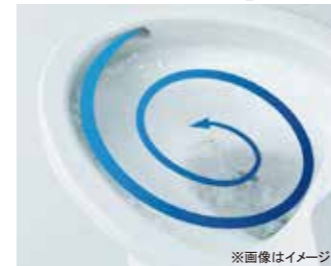

流速の違う洗浄水を交互に
連射して大きな水玉を作り、
たっぷりと洗った洗い心地を
もたらしめます。

※画像はイメージ

YH650

YT51R

節水だからエコ

少ない水でしっかり洗浄

13L便器からおよそ1/3、8L便器からおよそ
3/5の洗浄水量へ。普段どおり使っているだけで
いつの間にか節水できます。

13Lと比較
約71%
節水
※試算条件・詳細は
カタログ参照

13Lに比べて年間約14,200円、8Lに比べて年間約4,200円節約できます。

画像はイメージです

Function

セルフクリーニング	セフィオンテクト	クリーン便座 (つぎ目なし)	クリーンノズル	抗菌
ノズルそうじ	フチなし形状	プレミスト	トルネード洗浄	お掃除リフト
便ふた着脱	ムーブ洗浄	水勢調節	洗浄位置調節	おしり洗浄
やわらか洗浄	ビデ洗浄	タイマー節電	おまかせ節電	eco小ボタン
オートパワー脱臭	脱臭	リモコン便器洗浄	暖房便座	着座センサー
リモコン	オート便器洗浄 ※	便座・便ふたソフト閉止	停電時安心設計	

※男子小用時(立ち姿勢)にはオート便器洗浄しません
「ウォシュレット」はTOTO株式会社の登録商標です

汚れツルリン おそうじ超ラク

少ない水で効率よく洗う「トルネード洗浄」
お掃除のしやすさを究めたデザイン
フチなし形状「スゴフチ」

トルネード洗浄

渦を巻くようなトルネード洗浄で
便器の中をぐるりとしっかり洗浄。

フチなし形状「スゴフチ」

奥までぐる一つとフチがないから、
サッとひとふき、お掃除ラクラクです。