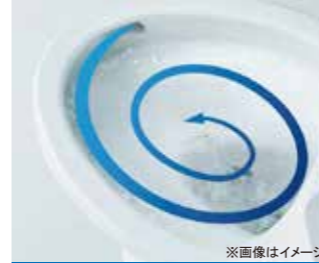

画像はイメージです

Function

セルフクリーニング	セフィオンテクト	クリーン便座 (つぎ目なし)	クリーンノズル	抗菌
ノズルそうじ	フチなし形状	プレミスト	トルネード洗浄	お掃除リフト
便ふた着脱	ムーブ洗浄	水勢調節	洗浄位置調節	おしり洗浄
やわらか洗浄	ビデ洗浄	タイマー節電	おまかせ節電	eco小ボタン
オートパワー脱臭	脱臭	リモコン便器洗浄	暖房便座	着座センサー
リモコン	オート便器洗浄 ※	便座・便ふたソフト閉止	停電時安心設計	

※男子小用時(立ち姿勢)にはオート便器洗浄しません
「ウォシュレット」はTOTO株式会社の登録商標です

汚れツルリン おそうじ超ラク

少ない水で効率よく洗う「トルネード洗浄」
お掃除のしやすさを究めたデザイン
フチなし形状「スゴフチ」

トルネード洗浄

渦を巻くようなトルネード洗浄で
便器の中をぐるりとしっかり洗浄。

フチなし形状「スゴフチ」

奥までぐるっとフチがないから、
サッとひとふき、お掃除ラクラクです。

クリーンデザイン

シンプルなデザインが生む、心地よさ

ひろびろと感じられる
便座

凹凸が少なく、すっきり
したノズルまわり

便器と「ウォシュレット」の段差やすき間を
極力抑えた、クリーンデザイン。
便器面と「ウォシュレット」本体の段差を
小さくしてひろびろと
感じられる便座を実現しました。

セフィオンテクト

表面がツルツルで汚れが付きにくい

超平滑