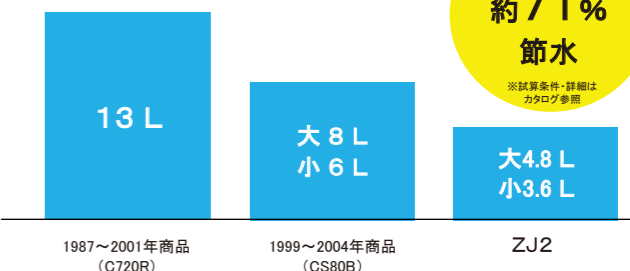

#SC1 パステルアイボリー【注】

#SR2 パステルピンク【注】

【注】 受注生産品です。納期は約2週間(大型連休を除く)かかります。

快適・節水機能

ひろく見えて座りやすい便座

便座と「ウォシュレット」本体との
段差が小さく、すっきりひろびろと
感じられる便座です。

※画像はイメージ

※画像はイメージ

たっぷりリッチ洗浄
(おしり洗浄)

流速の違う洗浄水を交互に
連射して大きな水玉を作り、
たっぷりとした洗い心地を
もたらしめます。

節水だからエコ

少ない水でしっかり洗浄

13L便器からおよそ1/3、8L便器からおよそ
3/5の洗浄水量へ。普段どおり使っているだけで
いつの間にか節水できます。

13Lと比較
約71%
節水
※試算条件・詳細は
カタログ参照

13Lに比べて年間約14,200円、8Lに比べて年間約4,200円節約できます。