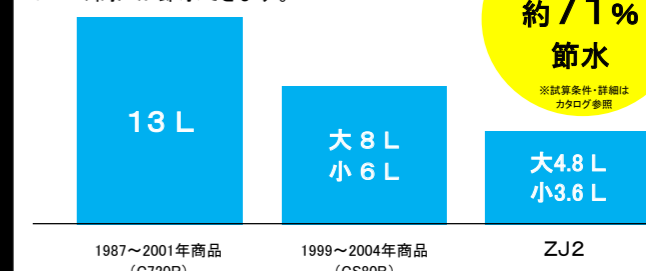

#SC1 パステルアイボリー【注】

#SR2 パステルピンク【注】

【注】 受注生産品です。納期は約2週間(大型連休を除く)かかります。

快適・節水機能

ひろく見えて座りやすい便座

便座と「ウォシュレット」本体との
段差が小さく、すっきりひろびろと
感じられる便座です。

※画像はイメージ

※画像はイメージ

たっぷりリッチ洗浄
(おしり洗浄)

流速の違う洗浄水を交互に
連射して大きな水玉を作り、
たっぷりとした洗い心地を
もたらしめます。

節水だからエコ

少ない水でしっかり洗浄

13L便器からおよそ1/3、8L便器からおよそ
3/5の洗浄水量へ。普段どおり使っているだけで
いつの間にか節水できます。

13Lに比べて年間約14,200円、8Lに比べて年間約4,200円節約できます。

YH650

YT51R