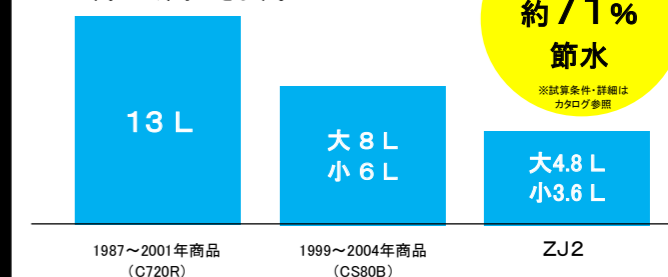

便器と「ウォシュレット」の段差やすき間を
極力抑えた、クリーンデザイン。
便器面と「ウォシュレット」本体の段差を
小さくしてひろびろと
感じられる便座を実現しました。

みんなが手洗いしやすい

深ひろボウル

大人から子供まで、
しっかり手が洗いやすい
高さに設計しています。
水はねもしく、いつでも
気持ちよく洗えます。

ウォシュレット一体形便器

ZJ

手洗いあり
CES9153

Color Variation

#NW1 ホワイト

#SC1 パステルアイボリー【注】

#SR2 パステルピンク【注】

【注】 受注生産品です。納期は約2週間(大型連休を除く)かかります。

快適・節水機能

ひろく見えて座りやすい便座

便座と「ウォシュレット」本体との
段差が小さく、すっきりひろびろと
感じられる便座です。

※画像はイメージ

たっぷりッち洗浄
(おしり洗浄)

流速の違う洗浄水を交互に
連射して大きな水玉を作り、
たっぷりとした洗い心地を
もたらします。

節水だからエコ

少ない水でしっかり洗浄

13L便器からおよそ1/3、8L便器からおよそ
3/5の洗浄水量へ。普段どおり使っているだけで
いつの間にか節水できます。

13Lに比べて年間約14,200円、8Lに比べて年間約4,200円節約できます。