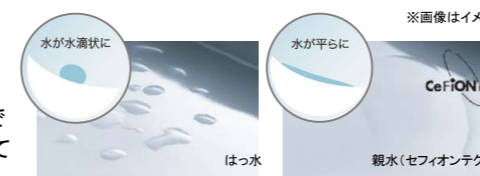

「菌」すら入り込めない、
ナノレベルの
なめらかさです。

従来陶器

「セフィオンテクト」

※画像はイメージ

親水性

陶器表面に
水がなじむので
汚れを浮かせて
落とします。

※詳細はカタログ参照

水が水滴状に膨らみ、
汚れを浮かせていく。

水が平らに広がるので、
汚れを浮かせてやすい。

お掃除リフト

ワンプッシュで「ウォシュレット」前方が持ち上がるので、
汚れがたまりやすい便器とのすき間もラクにお掃除できます

ウォシュレット一体形便器

ZJ

手洗いあり
CES9152

Color Variation

#NW1 ホワイト