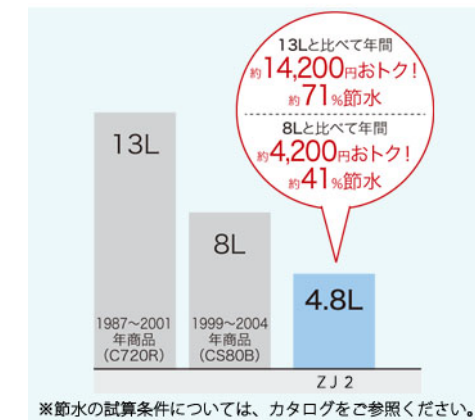

節水だからエコ

13L便器からおよそ1/3の水で洗浄する、進化した節水技術。