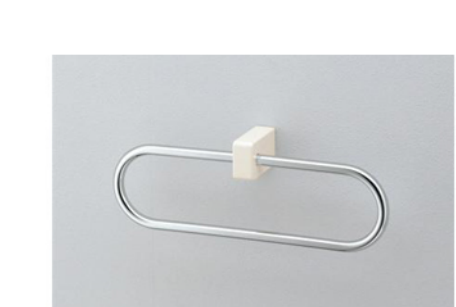

パステルアイボリー

パステルピンク

便器・便座機能

お掃除ラクラク

凹凸が少なく、ノズルまわりもすっきり。ラクにお掃除できるのが魅力です。

みんなが手洗いしやすい

しっかり手が洗やすい高さに設計。水はねもしにくく気持ちよく洗えます。

汚れがつきにくく、落ちやすい

※男子小用時(立ち姿勢)にはオート便器洗浄しません
 "ウォシュレット"はTOTOの登録商標です

アクセサリ

棚付二連紙巻器

ワンハンドカット機能付で、棚は小物置きとしても便利。

棚付二連紙巻器 YH650#NW1

カラー #NW1
 ホワイト

タオルリング

便器と色合いを合わせたコーディネートにおすすめ。

タオルリング YT51R#NW1

カラー #NW1
 ホワイト

特定法人様向け

写真はイメージです

ウォシュレット一体形便器 ZJ2 手洗いなし

CES9152#NW1

シンプルなデザインが生む、心地よさ

Color Variation

※ はお見積カラーです。カラーによって価格・納期が異なる場合がありますのでカタログにてご確認ください。

便器・便座機能

お掃除ラクラク

凹凸が少なく、ノズルまわりもすっきり。ラクにお掃除できるのが魅力です。

汚れがつきにくく、落ちやすい

セフィオンテクトとプレミストの相乗効果で便器を汚れから守ります。

汚れがつきにくく、落ちやすい

便座につぎ目がないので、お掃除ラクラク。ノズルには、防汚効果の高いクリーン樹脂。