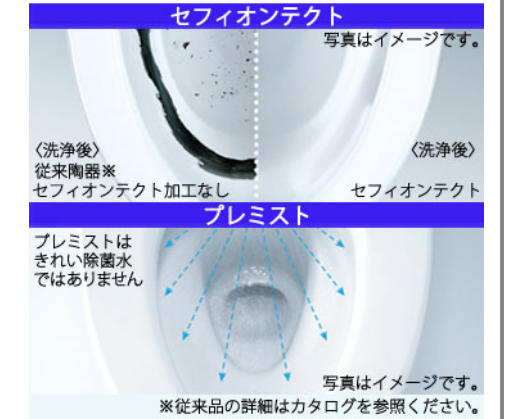

特定法人様向け

写真はイメージです

ウォシュレット一体形便器 ZJ2 手洗いあり

CES9153#NW1

シンプルなデザインが生む、心地よさ

Color Variation

※ はお見積カラーです。カラーによって価格・納期が異なる場合がありますのでカタログにてご確認ください。

ホワイト

パステルアイボリー

パステルピンク

便器・便座機能

お掃除ラクラク

凹凸が少なく、ノズルまわりもすっきり。ラクにお掃除できるのが魅力です。

みんなが手洗いしやすい

しっかり手が洗やすい高さに設計。水はねもしにくく気持ちよく洗えます。

汚れがつきにくく、落ちやすい

セフィオンテクトとプレミストの相乗効果で便器を汚れから守ります。

汚れがつきにくく、落ちやすい

便座につぎ目がないので、お掃除ラクラク。ノズルには、防汚効果の高いクリーン樹脂。

※従来品の詳細はカタログを参照ください。

しっかり洗浄、お掃除しやすい

便器の中を少ない水で効率よく洗います。トイレ掃除はサッとひとふきで完了です。

機能一覧

プレミスト	トルネード洗浄	お掃除リフト	便ふた着脱
セルフクリーニング	セフィオンテクト	クリーン便座(つぎ目なし)	クリーンノズル
抗菌	ノズルそうじ	フチなし形状	おしり洗浄
やさらか洗浄	ビデ洗浄	ムーブ洗浄	水勢調節
洗浄位置調節	eco小ボタン	おまかせ節電	タイマー節電
便座・便ふたソフト閉止	停電時安心設計	オート便器洗浄※	オートパワー脱臭/脱臭
リモコン便器洗浄	暖房便座	着座センサー	リモコン

※ はお見積カラーです。カラーによって価格・納期が異なる場合がありますのでカタログにてご確認ください。

便器・便座機能

お掃除ラクラク

凹凸が少なく、ノズルまわりもすっきり。ラクにお掃除できるのが魅力です。

汚れがつきにくく、落ちやすい

セフィオンテクトとプレミストの相乗効果で便器を汚れから守ります。

汚れがつきにくく、落ちやすい

便座につぎ目がないので、お掃除ラクラク。ノズルには、防汚効果の高いクリーン樹脂。