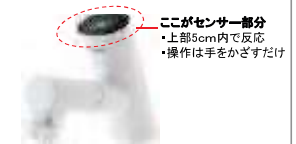

※画像はイメージです。組合せなどはお見積書をご確認ください。

ご提案扉柄

ホワイト

本体キャビネット

フロートオープンタイプ

ミラーキャビネット

収納付1面鏡500
(側面色:ホワイト)

水栓

タッチレス水栓(エコカチットあり)
手をかざすだけで、水が出る、止まる。シャワーヘッドは引き出せます。

上部約5cm内で反応。止め忘れても約90秒後に止水します。

エコカチット

タッチレス水栓

手をかざすだけで、すぐ水を出せる、タッチレス水栓」

ここがセンサー部分
・上部5cm内で反応
・操作は手をかざすだけ

止められる「タ

止め忘れても
約90秒後に止水

カウンター

使いやすく、お手入れもラクなデザイン

奥行き530mm

(画像は幅900mm) ●ボール深さ:165mm 容量:12L

水に濡れた物を置くのに便利なウェットエリア。継ぎ目や隙間がなく、汚れてもささっと拭くだけ。

掃除しにくいフチの隙間がない排水口。