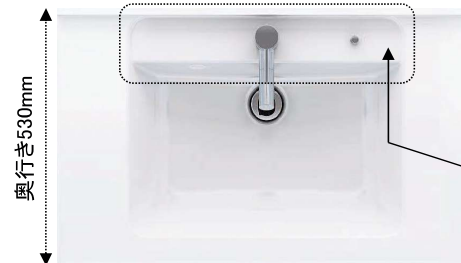

※画像はイメージです。組合せなどはお見積書をご確認ください。

ご提案扉柄

ホワイト

本体キャビネット

フロートオープンタイプ

ミラーキャビネット

収納付1面鏡500
(側面色:ホワイト)

水栓

タッチレス水栓(エコカチットあり)
手をかざすだけで、水が出る、止まる。シャワーヘッドは引き出せます。

上部約5cm内で反応。止め忘れても約90秒後に止水します。

エコカチット

タッチレス水栓

手をかざすだけで、すぐ水を出せる、タッチレス水栓」

ここがセンサー部分
・上部5cm内で反応
・操作は手をかざすだけ

止められる「タ

止め忘れても
約90秒後に止水

カウンター

使いやすく、お手入れもラクなデザイン

奥行き530mm

(画像は幅900mm) ●ボール深さ:165mm 容量:12L

水に濡れた物を置くのに便利なウェットエリア。継ぎ目や隙間がなく、汚れてもささっと拭くだけ。

掃除しにくいフチの隙間がない排水口。