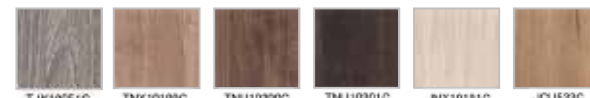

扉カラー 高圧メラミン化粧板

●鏡面単色

KU-6000CM GUN6000CM KU-6522CM KU-6614CM

●マット抽象

JCU10238C TJK10236C

●鏡面木目

AYL2666CM AU-2566CM NYU2662CM NYU2633CM NYU1142CM

TJK10239C TJK10240C

ANU1001CM ANU2597CM LNU2664CM ANU2665CM

JK-800C

●マット木目

JCU536C TYU10273C TYU10274C TYU2259C TJK10266C TJK2660C TYU2666C

TJK10051C TNK10199C TNU10200C TNU10201C JNX10181C JCU533C

扉カラー オレフィンシート

TS-3087E TS-3034E TS-3091E TS-3094E TS-3146E

扉カラー DAPコート

MOP1201M MOP1204M MOP1205M

ホワイト ブルー ピンク イエロー プラム オレンジ

引手

●レール引手

アルミレール引手

シルバー

●ハンドル引手