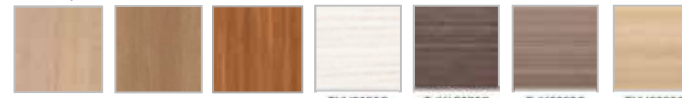

扉カラー 高圧メラミン化粧板

●鏡面単色

KU-6000CM GUN6000CM KU-6522CM KU-6614CM

●マット抽象

JCU10238C TJK10236C

●鏡面木目

AYL2666CM AU-2566CM NYU2662CM NYU2633CM NYU1142CM

TJK10239C TJK10240C

ANU1001CM ANU2597CM LNU2664CM ANU2665CM

JK-800C

●マット木目

JCU536C TYU10273C TYU10274C TYU2259C TJK10266C TJK2660C TYU2666C

TJK10051C TNK10199C TNU10200C TNU10201C JNX10181C JCU533C

扉カラー オレフィンシート

TS-3087E TS-3034E TS-3091E TS-3094E TS-3146E

扉カラー DAPコート

MOP1201M MOP1204M MOP1205M

ホワイト ブルー ピンク イエロー プラム オレンジ

引手

●レール引手

アルミレール引手

シルバー

●ハンドル引手