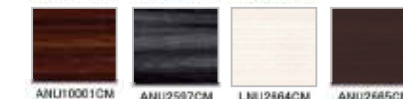

扉カラー 高圧メラミン化粧板

●鏡面単色

KU-6000CM GUN6000CM KU-6522CM KU-6614CM

●マット抽象

JCU10238C TJK10236C

●鏡面木目

AYL2666CM AU-2566CM NYU2662CM NYU2633CM NYU1142CM

TJK10239C TJK10240C

ANU1001CM ANU2597CM LNU2664CM ANU2665CM

JK-800C

●マット木目

JCU536C TYU10273C TYU10274C TYU2259C TJK10266C TJK2660C TYU2666C

TJK10051C TNK10199C TNU10200C TNU10201C JNX10181C JCU533C

扉カラー オレフィンシート

TS-3087E TS-3034E TS-3091E TS-3094E TS-3146E