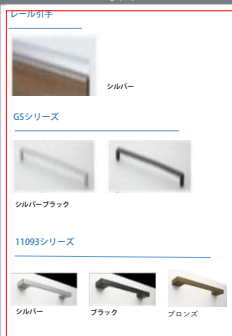

洗面本体サイズ 75cm

ボウル面高さ 80cm

扉カラー

高圧メラミン化粧板

■マット

■鏡面

引手

カウンター形状

ポリエステル系人造大理石ハイバックカウンター

水ハネをしっかりガードする一体成型のカウンター

ミラー

3面鏡

間口 75 cm
くもり止めコーティングなし

歯ブラシ立て

洗面下台 収納タイプ

扉（引出し付）タイプ

小物の収納に便利な引出しと扉の組合せ。

ミラーの裏にはたっぷりの収納スペース

水栓

シングルレバー式シャワー水栓

エコタイプ C1

カンタン操作でお湯
や水のムダづかい
をカットします。

FSL140KTTKC

カウンター