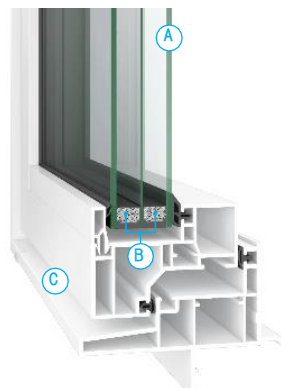

EW [トリプルガラス仕様]

① 高性能ガラス

室内側と室外側にLow-Eガラスを採用し、中空層には熱伝導率が低いアルゴンガスを封入。さらに、トリプルガラスの中間ガラスはわずか1.3mmの特殊薄板ガラスで、断熱性と軽さを両立しました。

② 樹脂スペーサー

ガラスエッジからの熱の伝わりを抑えて断熱性を高め、端部の結露も抑制します。

③ 高性能フレーム

アルミの1/1,000の熱伝導率の樹脂を使用。フレーム内は多層ホロ構造で断熱性を向上させました。

すっきりとしたデザインで、光や景色と心地よくつながる窓辺。

1枚の絵画のように景色を切り取る大型スクエア窓。

大開口横すべり出し窓に1,500mm角の大型スクエアサイズをご用意。従来品よりもフレームを約43%スリム化し採光性・眺望性が大幅にアップ。

大開口の視界を妨げない、横引きロール網戸（大開口横すべり出し窓）。

大開口横すべり出し窓に一枚仕様の網戸を設定。中央にフレームがないので、すっきりとした眺望に。使用しないときはボックスにさっと収納できます。