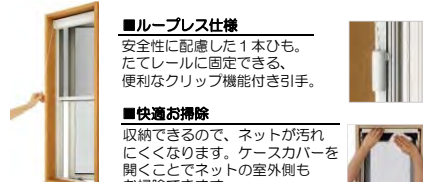

※透過光と反射光で色調が異なって見える場合があります。

□ 日射遮蔽型 [ダブルLow-E]

トリプルガラスの外側2枚をLow-Eガラスにすることで、
断熱を重視するタイプ。

※透過光と反射光で色調が異なって見える場合があります。

◆ 網戸

□ 横引きロール網戸 XMY

横引きで開閉らくらく。ワンアクションの簡単操作で
開閉できます。スッキリ収納で開放感アップ！

■ 閉めるとき

可動枠全体が自然に落ち込み、
ツメにひっかかり固定されます。

■ 開けるとき

ツマミを上げるだけの
ワンアクションで
自動収納されます。

■ 快適お掃除

収納できるので、ネットが汚れ
にくくなります。ケースカバーを
開くことでネットの室外側も
お掃除できます。

□ 上げ下げロール網戸 XMW

ボールチェーンを引くだけのかんたん操作で、
スムーズに開閉できます。

■ ループレス仕様