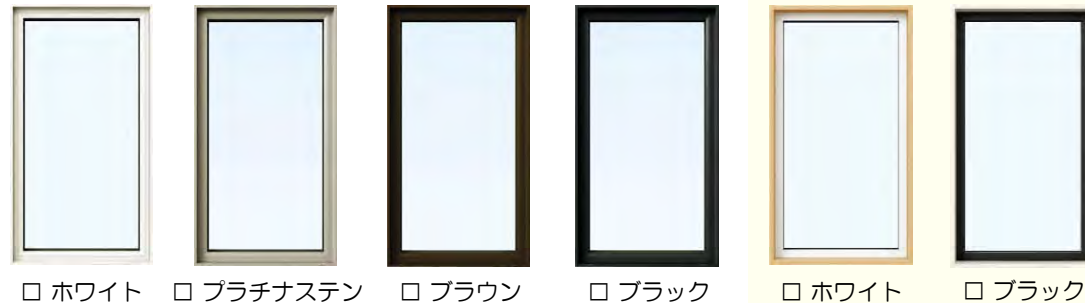

◆ カラーバリエーション

外観色 <4色>

内観色 <2色>

オプション

※内観色がブラックの場合、外観色はブラックのみの設定となります。
※ツーアクション窓、大開口スライディングは内観色ブラックの設定はありません。

◆ ガラス(トリプルガラス)

□ 日射取得型 [シングルLow-E]

トリプルガラスの室内側をLow-Eガラス
にすることで、日射を有効利用するタイプ。

※透過光と反射光で色調が異なって見える場合があります。

□ 日射遮蔽型 [ダブルLow-E]

トリプルガラスの外側2枚をLow-Eガラスにすることで、
断熱を重視するタイプ。

※透過光と反射光で色調が異なって見える場合があります。

◆ 網戸

□ 横引きロール網戸 XMY

横引きで開閉らくらく。ワンアクションの簡単操作で
開閉できます。スッキリ収納で開放感アップ！

■ 閉めるとき