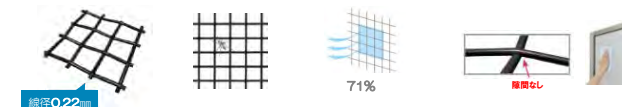

※透過光と反射光で色調が異なって見える場合があります。

□ 日射遮蔽型 [ダブルLow-E]

トリプルガラスの外側2枚をLow-Eガラスにすることで、
断熱を重視するタイプ。

※透過光と反射光で色調が異なって見える場合があります。

◆ 網戸

□ 横引きロール網戸 XMY

横引きで開閉らくらく。ワンアクションの簡単操作で
開閉できます。スッキリ収納で開放感アップ！

■ 閉めるとき

可動枠全体が自然に落ち込み、
ツメにひっかかり固定されます。

■ 開けるとき

ツマミを上げるだけの
ワンアクションで
自動収納されます。

■ 快適お掃除

収納できるので、ネットが汚れ
にくくなります。ケースカバーを
開くことでネットの室外側も
お掃除できます。

□ 上げ下げロール網戸 XMW

ボールチェーンを引くだけのかんたん操作で、
スムーズに開閉できます。

■ ループレス仕様

安全性に配慮した1本ひも。
たてレールに固定できる、
便利なクリップ機能付き引手。

■ 快適お掃除

収納できるので、ネットが汚れ
にくくなります。ケースカバーを
開くことでネットの室外側も
お掃除できます。

◆ 網戸ネット

□ ブラックネット

□ クリアネット

オプション

小さな虫も入りにくい！ 通風量約1.2倍！

背景がクリアに見えて部屋に
開放感が生まれます。

ブラックネット クリアネット

窓

高性能トリプルガラス樹脂窓 APW430

標準仕様

Color variation

●外観色 □ホワイト □プラチナステン □ブラウン □ブラック

●内観色 □ホワイト