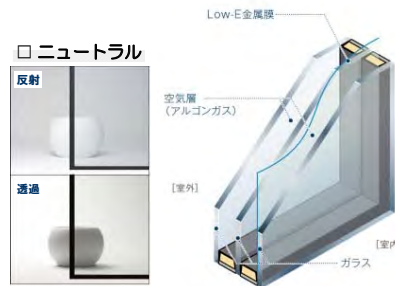

◆ カラーバリエーション

外観色 <4色>

内観色 <2色>

オプション

※内観色がブラックの場合、外観色はブラックのみの設定となります。
※ツーアクション窓、大開口スライディングは内観色ブラックの設定はありません。

◆ ガラス(トリプルガラス)

□ 日射取得型 [シングルLow-E]

トリプルガラスの室内側をLow-Eガラス
にすることで、日射を有効利用するタイプ。

※透過光と反射光で色調が異なって見える場合があります。

□ 日射遮蔽型 [ダブルLow-E]

トリプルガラスの外側2枚をLow-Eガラスにすることで、
断熱を重視するタイプ。

※透過光と反射光で色調が異なって見える場合があります。

◆ 網戸

□ 横引きロール網戸 XMY

横引きで開閉らくらく。ワンアクションの簡単操作で
開閉できます。スッキリ収納で開放感アップ！

■ 閉めるとき

可動枠全体が自然に落ち込み、
ツメにひっかかり固定されます。

■ 開けるとき

ツマミを上げるだけの
ワンアクションで
自動収納されます。

■ 快適お掃除

収納できるので、ネットが汚れ
にくくなります。ケースカバーを
開くことでネットの室外側も
お掃除できます。

□ 上げ下げロール網戸 XMW

ボールチェーンを引くだけのかんたん操作で、
スムーズに開閉できます。

■ ループレス仕様