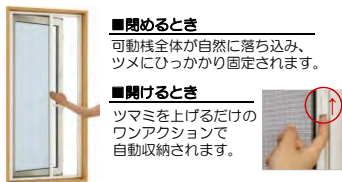

◆ カラーバリエーション

外観色 <4色>

内観色 <2色>

オプション

※内観色がブラックの場合、外観色はブラックのみの設定となります。
※ツーアクション窓、大開口スライディングは内観色ブラックの設定はありません。

◆ ガラス(トリプルガラス)

□ 日射取得型 [シングルLow-E]

トリプルガラスの室内側をLow-Eガラス
にすることで、日射を有効利用するタイプ。

※透過光と反射光で色調が異なって見える場合があります。

□ 日射遮蔽型 [ダブルLow-E]

トリプルガラスの外側2枚をLow-Eガラスにすることで、
断熱を重視するタイプ。

※透過光と反射光で色調が異なって見える場合があります。

◆ 網戸

□ 横引きロール網戸 XMY

横引きで開閉らくらく。ワンアクションの簡単操作で
開閉できます。スッキリ収納で開放感アップ！

■ 閉めるとき

可動枠全体が自然に落ち込み、
ツメにひっかかり固定されます。

■ 開けるとき

ツマミを上げるだけの
ワンアクションで
自動収納されます。

■ 快適お掃除

収納できるので、ネットが汚れ
にくくなります。ケースカバーを
開くことでネットの室外側も
お掃除できます。

□ 上げ下げロール網戸 XMW

ボールチェーンを引くだけのかんたん操作で、
スムーズに開閉できます。

■ ループレス仕様