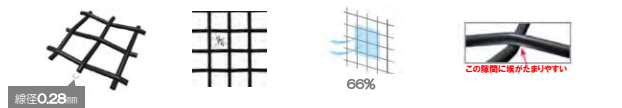

※透過光と反射光で色調が異なって見える場合があります。

□ 日射遮蔽型 [ダブルLow-E]

トリプルガラスの外側2枚をLow-Eガラスにすることで、
断熱を重視するタイプ。

※透過光と反射光で色調が異なって見える場合があります。

◆ 網戸

□ 横引きロール網戸 XMY

横引きで開閉らくらく。ワンアクションの簡単操作で
開閉できます。スッキリ収納で開放感アップ！

■ 閉めるとき

可動枠全体が自然に落ち込み、
ツメにひっかかり固定されます。

■ 開けるとき

ツマミを上げるだけの
ワンアクションで
自動収納されます。

■ 快適お掃除

収納できるので、ネットが汚れ
にくくなります。ケースカバーを
開くことでネットの室外側も
お掃除できます。

□ 上げ下げロール網戸 XMW

ボールチェーンを引くだけのかんたん操作で、
スムーズに開閉できます。

■ ループレス仕様

安全性に配慮した1本ひも。
たてレールに固定できる、
便利なクリップ機能付き引手。

■ 快適お掃除

収納できるので、ネットが汚れ
にくくなります。ケースカバーを
開くことでネットの室外側も
お掃除できます。

◆ 網戸ネット

□ ブラックネット

□ クリアネット

オプション

小さな虫も入りにくい！ 通風量約1.2倍！