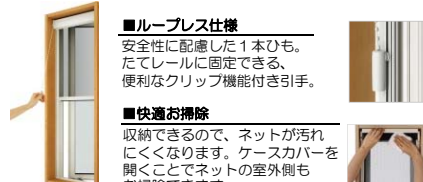

内観色 <2色>

オプション

※内観色がブラックの場合、外観色はブラックのみの設定となります。
※ツーアクション窓、大開口スライディングは内観色ブラックの設定はありません。

◆ ガラス(トリプルガラス)

□ 日射取得型 [シングルLow-E]

トリプルガラスの室内側をLow-Eガラスにすることで、日射を有効利用するタイプ。

※透過光と反射光で色調が異なって見える場合があります。

□ 日射遮蔽型 [ダブルLow-E]

トリプルガラスの外側2枚をLow-Eガラスにすることで、断熱を重視するタイプ。

※透過光と反射光で色調が異なって見える場合があります。

◆ 網戸

□ 横引きロール網戸 XMY

横引きで開閉らくらく。ワンアクションの簡単操作で開閉できます。スッキリ収納で開放感アップ！

■ 閉めるとき

可動枠全体が自然に落ち込み、ツメにひっかかり固定されます。

■ 開けるとき

ツマミを上げるだけのワンアクションで自動収納されます。

■ 快適お掃除

収納できるので、ネットが汚れにくくなります。ケースカバーを開くことでネットの室外側もお掃除できます。

□ 上げ下げロール網戸 XMW

ボールチェーンを引くだけのかんたん操作で、スムーズに開閉できます。

■ ループレス仕様

安全性に配慮した1本ひも。たてレールに固定できる、便利なクリップ機能付き引手。

■ 快適お掃除