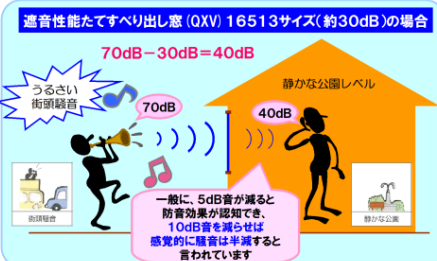

中空層16mm

樹脂スペーサー

外の冷たい空気を室内に伝えにくく、室内の暖かさを逃がさない！
窓の表面温度差を小さくすることで窓辺の結露を抑制します。
一年中快適な環境に！

— 世界トップクラスの断熱性能と、先進の機能・デザイン —

[スリムフレーム]
ガラス面積を大きく取れる
スリムなフレーム

[スマートデザイン]
室外側からハンドルが見えにくい
すっきりとした外觀デザイン

[ラウンド形状]
ホコリがたまりにくく
お掃除も簡単

高い遮音(防音)性能により、
静かな室内環境を提供します。

騒音レベル (dB)	30	40	50	60	70	80	90
騒音環境	静かな住宅街	住宅街	住宅街(やや騒々しい)	住宅街(やや騒々しい)	住宅街(やや騒々しい)	住宅街(やや騒々しい)	住宅街(やや騒々しい)
騒音感覚	静か	日常生活で楽な範囲	やや騒々しい	うるさい	うるさい	うるさい	うるさい

◆ カラーバリエーション

外観色 <4色>