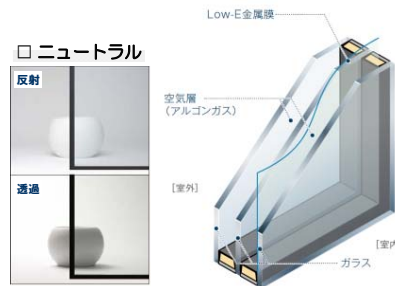

内観色 <2色>

オプション

※内観色がブラックの場合、外観色はブラックのみの設定となります。
※ツーアクション窓、大開口スライディングは内観色ブラックの設定はありません。

◆ ガラス(トリプルガラス)

□ 日射取得型 [シングルLow-E]

トリプルガラスの室内側をLow-Eガラスにすることで、日射を有効利用するタイプ。

※透過光と反射光で色調が異なって見える場合があります。

□ 日射遮蔽型 [ダブルLow-E]

トリプルガラスの外側2枚をLow-Eガラスにすることで、断熱を重視するタイプ。

※透過光と反射光で色調が異なって見える場合があります。

◆ 網戸

□ 横引きロール網戸 XMY

横引きで開閉らくらく。ワンアクションの簡単操作で開閉できます。スッキリ収納で開放感アップ！

■ 閉めるとき

可動枠全体が自然に落ち込み、ツメにひっかかり固定されます。

■ 開けるとき