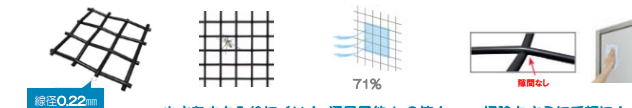

トリプルガラスの外側2枚をLow-Eガラスにすることで、断熱を重視するタイプ。

※透過光と反射光で色調が異なって見える場合があります。

◆ 網戸

□ 横引きロール網戸 XMY

横引きで開閉らくらく。ワンアクションの簡単操作で開閉できます。スッキリ収納で開放感アップ！

■ 閉めるとき

可動枠全体が自然に落ち込み、ツメにひっかかり固定されます。

■ 開けるとき

ツマミを上げるだけのワンアクションで自動収納されます。

■ 快適お掃除

収納できるので、ネットが汚れにくくなります。ケースカバーを開くことでネットの室外側もお掃除できます。

□ 上げ下げロール網戸 XMW

ボールチェーンを引くだけのかんたん操作で、スムーズに開閉できます。

■ ループレス仕様

安全性に配慮した1本ひも。たてレールに固定できる、便利なクリップ機能付き引手。

■ 快適お掃除

収納できるので、ネットが汚れにくくなります。ケースカバーを開くことでネットの室外側もお掃除できます。

◆ 網戸ネット

□ ブラックネット

□ クリアネット

オプション

小さな虫も入りにくい！ 通風量約1.2倍！

掃除もさらに手軽に！

背景がクリアに見えて部屋に開放感が生まれます。