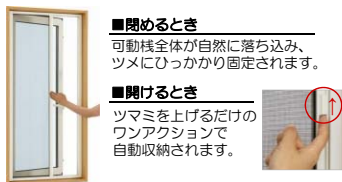

内観色 <2色>

オプション

※内観色がブラックの場合、外観色はブラックのみの設定となります。
※ツーアクション窓、大開口スライディングは内観色ブラックの設定はありません。

◆ ガラス(トリプルガラス)

□ 日射取得型 [シングルLow-E]

トリプルガラスの室内側をLow-Eガラスにすることで、日射を有効利用するタイプ。

※透過光と反射光で色調が異なって見える場合があります。

□ 日射遮蔽型 [ダブルLow-E]

トリプルガラスの外側2枚をLow-Eガラスにすることで、断熱を重視するタイプ。

※透過光と反射光で色調が異なって見える場合があります。

◆ 網戸

□ 横引きロール網戸 XMY

横引きで開閉らくらく。ワンアクションの簡単操作で開閉できます。スッキリ収納で開放感アップ！

■ 閉めるとき

可動枠全体が自然に落ち込み、ツメにひっかかり固定されます。

■ 開けるとき

ツマミを上げるだけのワンアクションで自動収納されます。

■ 快適お掃除

収納できるので、ネットが汚れにくくなります。ケースカバーを開くことでネットの室外側もお掃除できます。

□ 上げ下げロール網戸 XMW

ボールチェーンを引くだけのかんたん操作で、スムーズに開閉できます。

■ ループレス仕様

安全性に配慮した1本ひも。たてレールに固定できる、便利なクリップ機能付き引手。

■ 快適お掃除