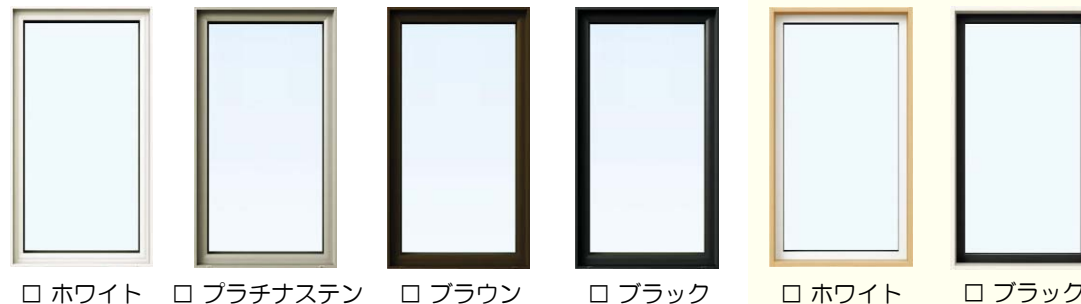

中空層16mm

樹脂スペーサー

外の冷たい空気を室内に伝えにくく、室内の暖かさを逃がさない！
窓の表面温度差を小さくすることで窓辺の結露を抑制します。
一年中快適な環境に！

— 世界トップクラスの断熱性能と、先進の機能・デザイン —

[スリムフレーム]
ガラス面積を大きく取れる
スリムなフレーム

[スマートデザイン]
室外側からハンドルが見えにくい
すっきりとした外觀デザイン

[ラウンド形状]
ホコリがたまりにくく
お掃除も簡単

内観色 <2色>

オプション

※内観色がブラックの場合、外観色はブラックのみの設定となります。
※ツーアクション窓、大開口スライディングは内観色ブラックの設定はありません。

◆ ガラス(トリプルガラス)

□ 日射取得型 [シングルLow-E]

トリプルガラスの室内側をLow-Eガラスにすることで、日射を有効利用するタイプ。

※透過光と反射光で色調が異なって見える場合があります。

□ 日射遮蔽型 [ダブルLow-E]

トリプルガラスの外側2枚をLow-Eガラスにすることで、断熱を重視するタイプ。

※透過光と反射光で色調が異なって見える場合があります。

◆ 網戸

□ 横引きロール網戸 XMY

横引きで開閉らくらく。ワンアクションの簡単操作で開閉できます。スッキリ収納で開放感アップ！

■ 閉めるとき

可動枠全体が自然に落ち込み、ツメにひっかかり固定されます。

■ 開けるとき