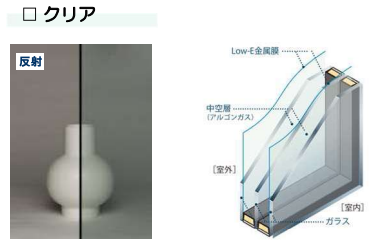

## ◆ ガラス (トリプルガラス)

### □ 日射遮蔽型 [ダブルLow-E]

トリプルガラスの外側2枚をLow-Eガラスにすることで、  
断熱を重視するタイプ。

※透過光と反射光で色調が異なって見える場合があります。

### □ 日射取得型 [ダブルLow-E]

トリプルガラスの外側2枚に透過性を高めた  
ガラスを採用する事で従来の高い断熱性能に  
加え、優れた日射取得率を実現しています。

※透過光と反射光で色調が異なって見える場合があります。