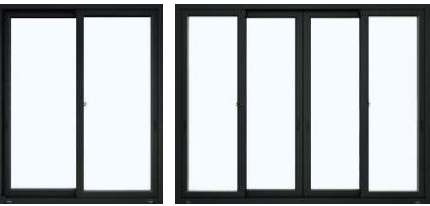

APW 431

引違いテラス戸

2枚建

4枚建

スライド網戸

スライド網戸