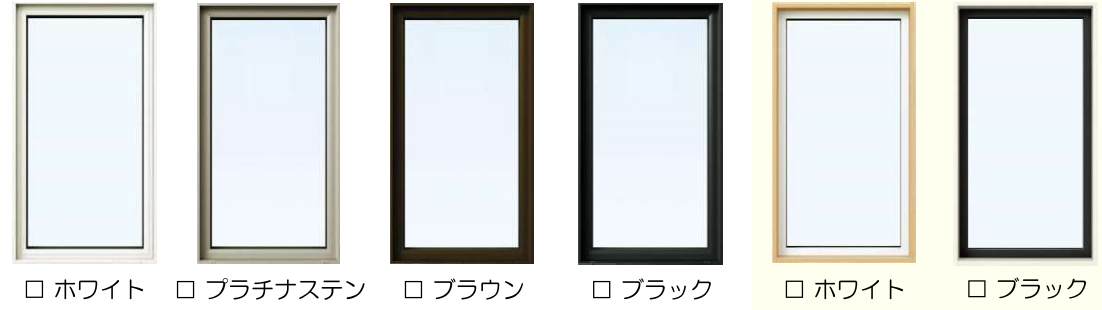

◆ カラーバリエーション

外観色 <4色>

内観色 <2色>
オプション

※内観色がブラックの場合、外観色はブラックのみの設定となります。
※ツアクション窓、大開口スライディングは内観色ブラックの設定はありません。

◆ ガラス (トリプルガラス)

□ 日射遮蔽型 [ダブルLow-E]

トリプルガラスの外側2枚をLow-Eガラスにすることで、
断熱を重視するタイプ。