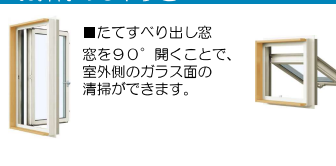

高窓用オペレーター

高所用すべり出し窓

折れハンドル

たてすべり出し窓/すべり出し窓/高所用すべり出し窓

セーフティストッパー(たてすべり出し窓)

日本特許取得済

障子の開き過ぎを防止するセーフティストッパーを標準装備。換気時のあおり止めなどにも有効です。

※高さ(H)=770mm未満には付きません。  
※鉛直機能はありません。

サブロック(すべり出し窓)

サムターン式のサブロック。グレモンハンドルと合わせて施錠することで、防犯性を高められます

※本体仕様選択

お掃除のしやすさ

たてすべり出し窓窓を90°開くことで、室外側のガラス面の清掃ができます。

すべり出し窓ヒンジのストッパー解除ツマミを押すと、窓を約60°開くことができ、室外側の清掃ができます。

※高さ(H)=771mm以上、(H)=450未満、幅(W)=1,235mm以上には付きません。