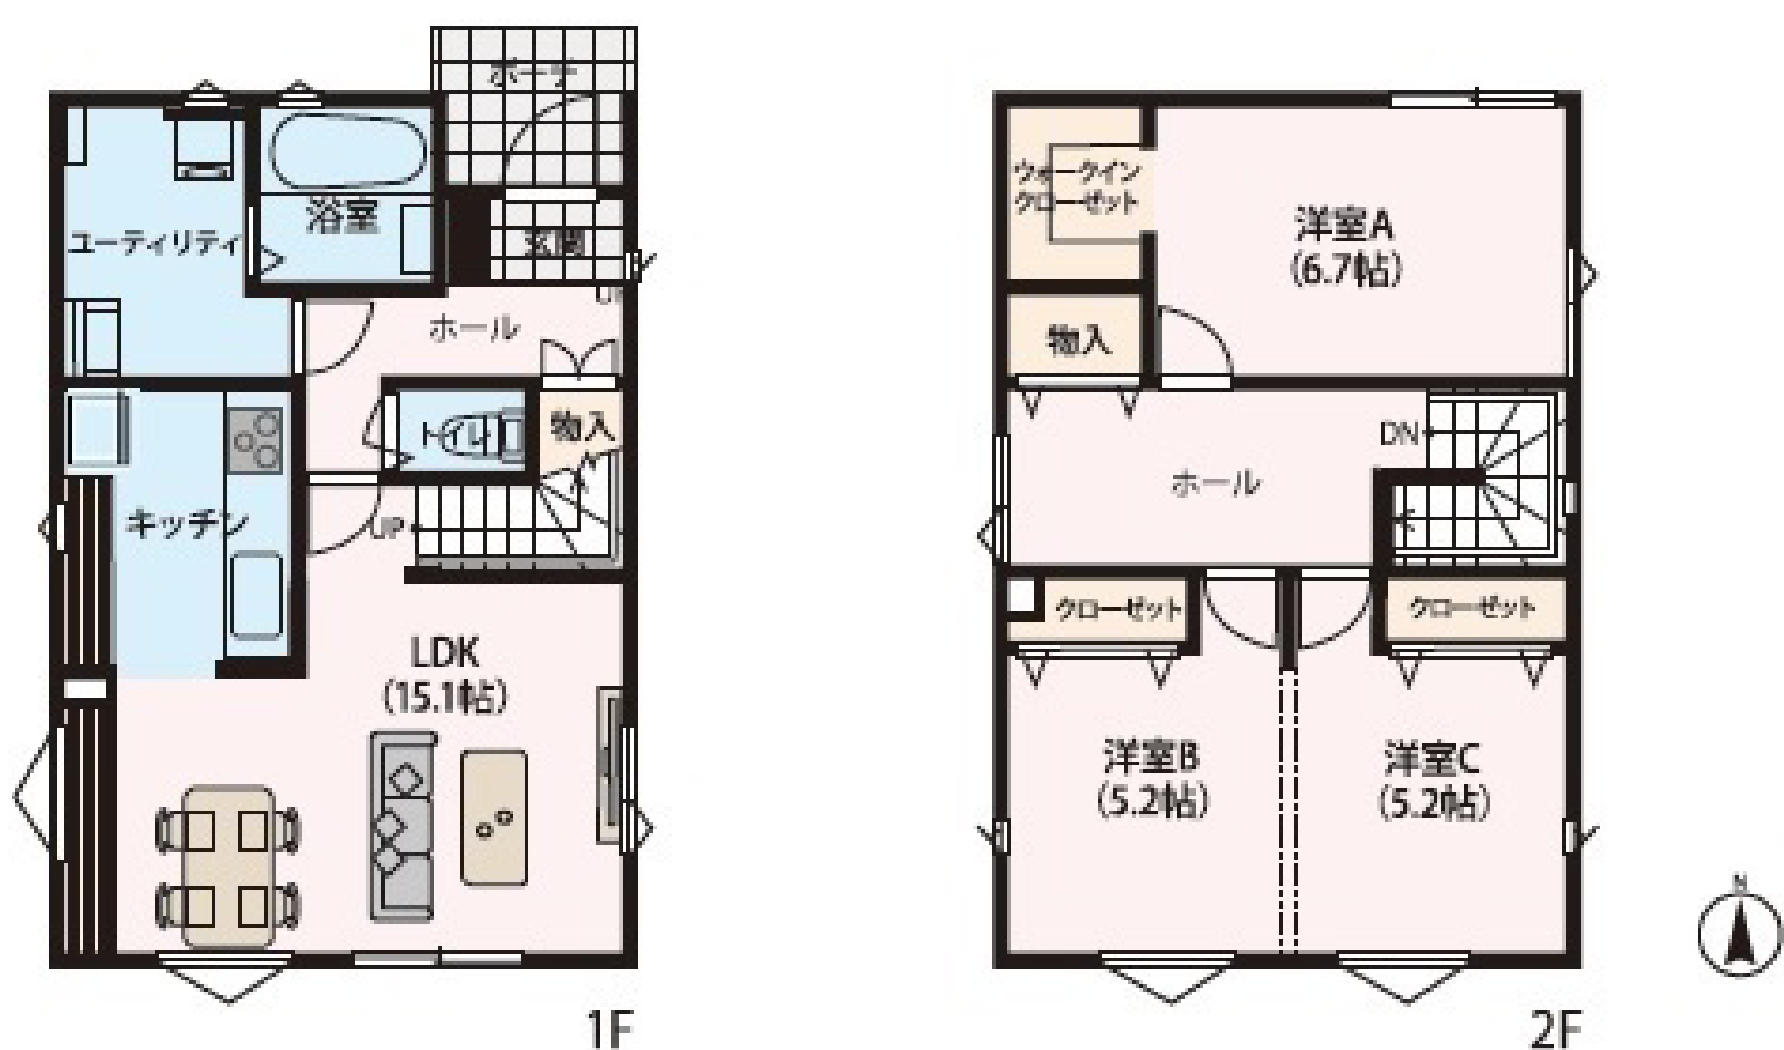

OPEN HOUSE

HIGASHIKARIKI 8-1

東区東雁来8条1丁目モデルハウスオープン

1/18^{SAT}
10:00~17:00

1月18日(土)から毎週土・日・祝公開

ブラックの外壁に
白のアクセントラインが印象的なモダンな外観。

収納充実の使いやすい3LDKの間取り。
全室オール床暖房で足元からぽっかぽっか。
暖房機もなく家具が配置しやすいのも好評です。

全室オール床暖房+制震「MIRAIE」等
充実の設備仕様

[3LDK]

敷地面積/147.18㎡(44.52坪) 建物面積/87.78㎡(26.55坪)

札幌市東区東雁来8条1丁目6番4号

近隣には生活便利施設が充実。

- 札幌市立札苗小学校……………徒歩約13分(979m)
- 札幌市立札苗中学校……………徒歩約15分(1175m)
- ザ・ビッグ東雁来店……………徒歩約12分(882m)
- セイコーマート東雁来8条店…徒歩約1分(70m)
- ツルハドラッグ東雁来店…徒歩約16分(1237m)
- DCMホームマック東雁来店…徒歩約13分(995m)