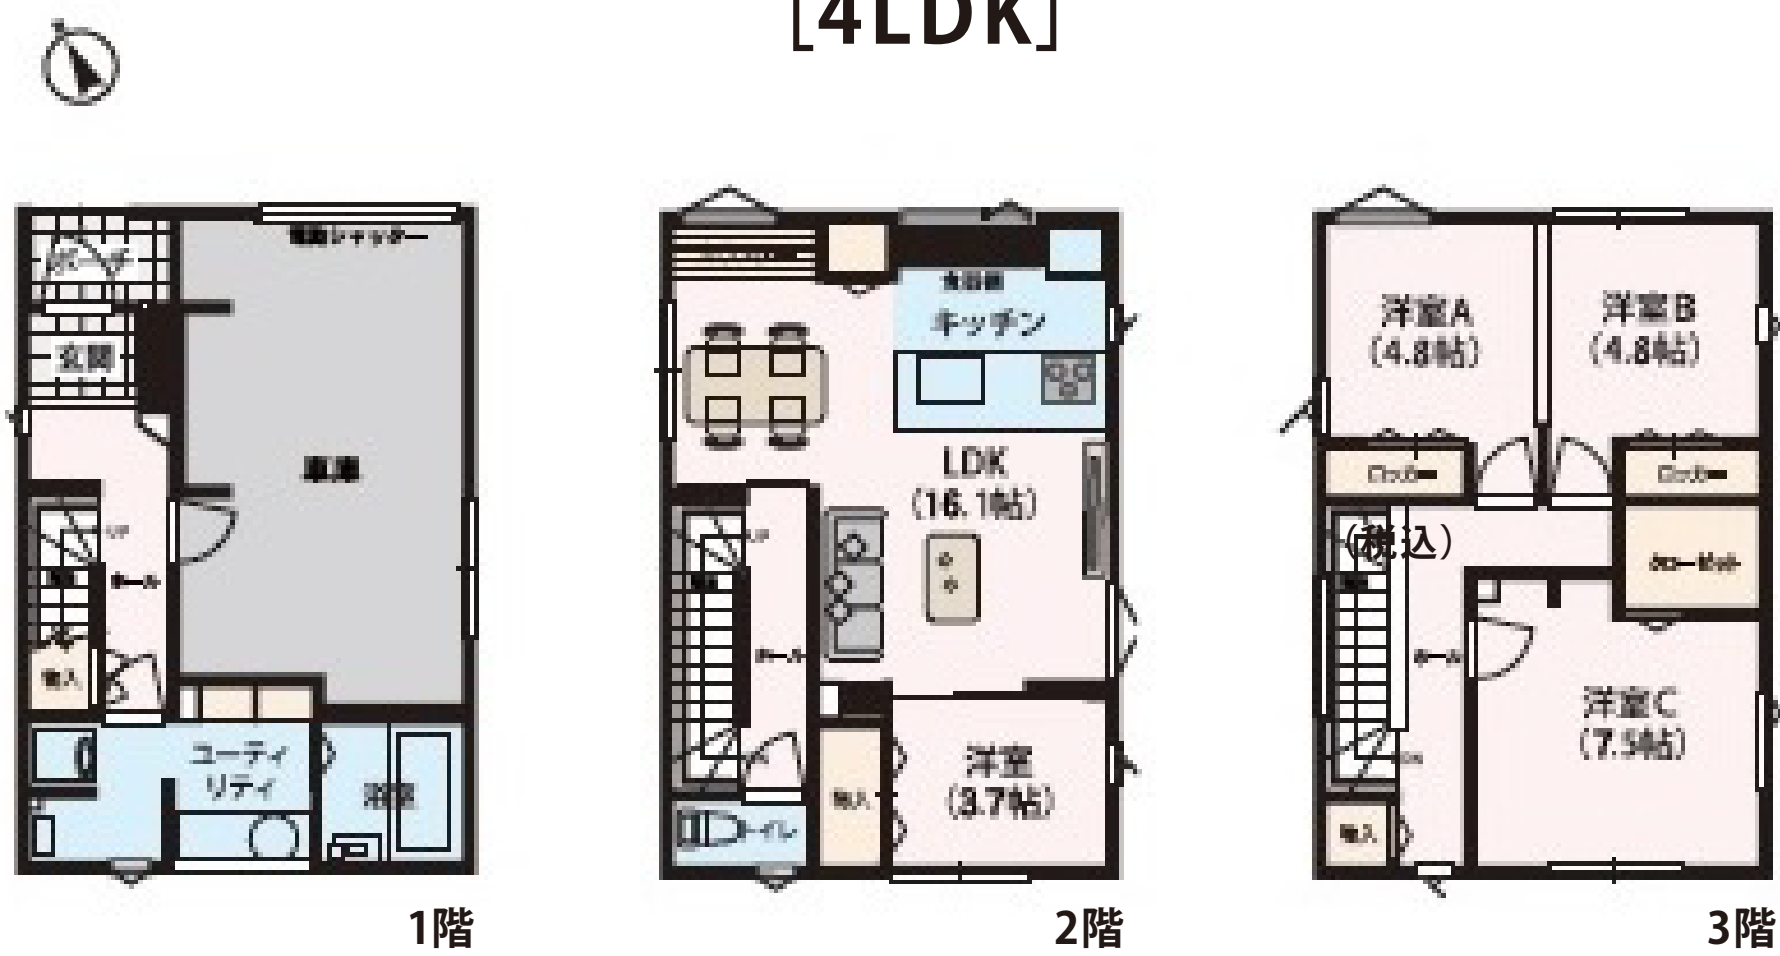

# OPEN HOUSE

SHINKAWA 4-3

北区新川4条3丁目モデルハウスオープン

1/25<sup>SAT</sup>  
10:00~17:00

1月25日(土)から毎週土・日・祝公開

車庫組込で室内で行き来することができる  
3階建て4LDK

全室オール床暖房+制震「MIRAIE」など  
充実標準設備仕様

[4LDK]

敷地面積 / 98.72㎡  
建物面積 / 130.44㎡ **3,180万円**

札幌市北区新川4条3丁目3番13号

新川駅徒歩5分。札幌道近くの交通アクセスの良い環境です。

- 札幌市立新川中央小学校……徒歩約5分(355m)
- 札幌市立新川中学校……徒歩約5分(385m)
- ジェイアール生鮮市場新川店…徒歩約11分(833m)
- マックスバリュ北32条店…徒歩約12分(956m)
- ツルハドラッグ新川3条店…徒歩約3分(203m)
- ケーズデンキ札幌麻生店…徒歩約18分(1366m)